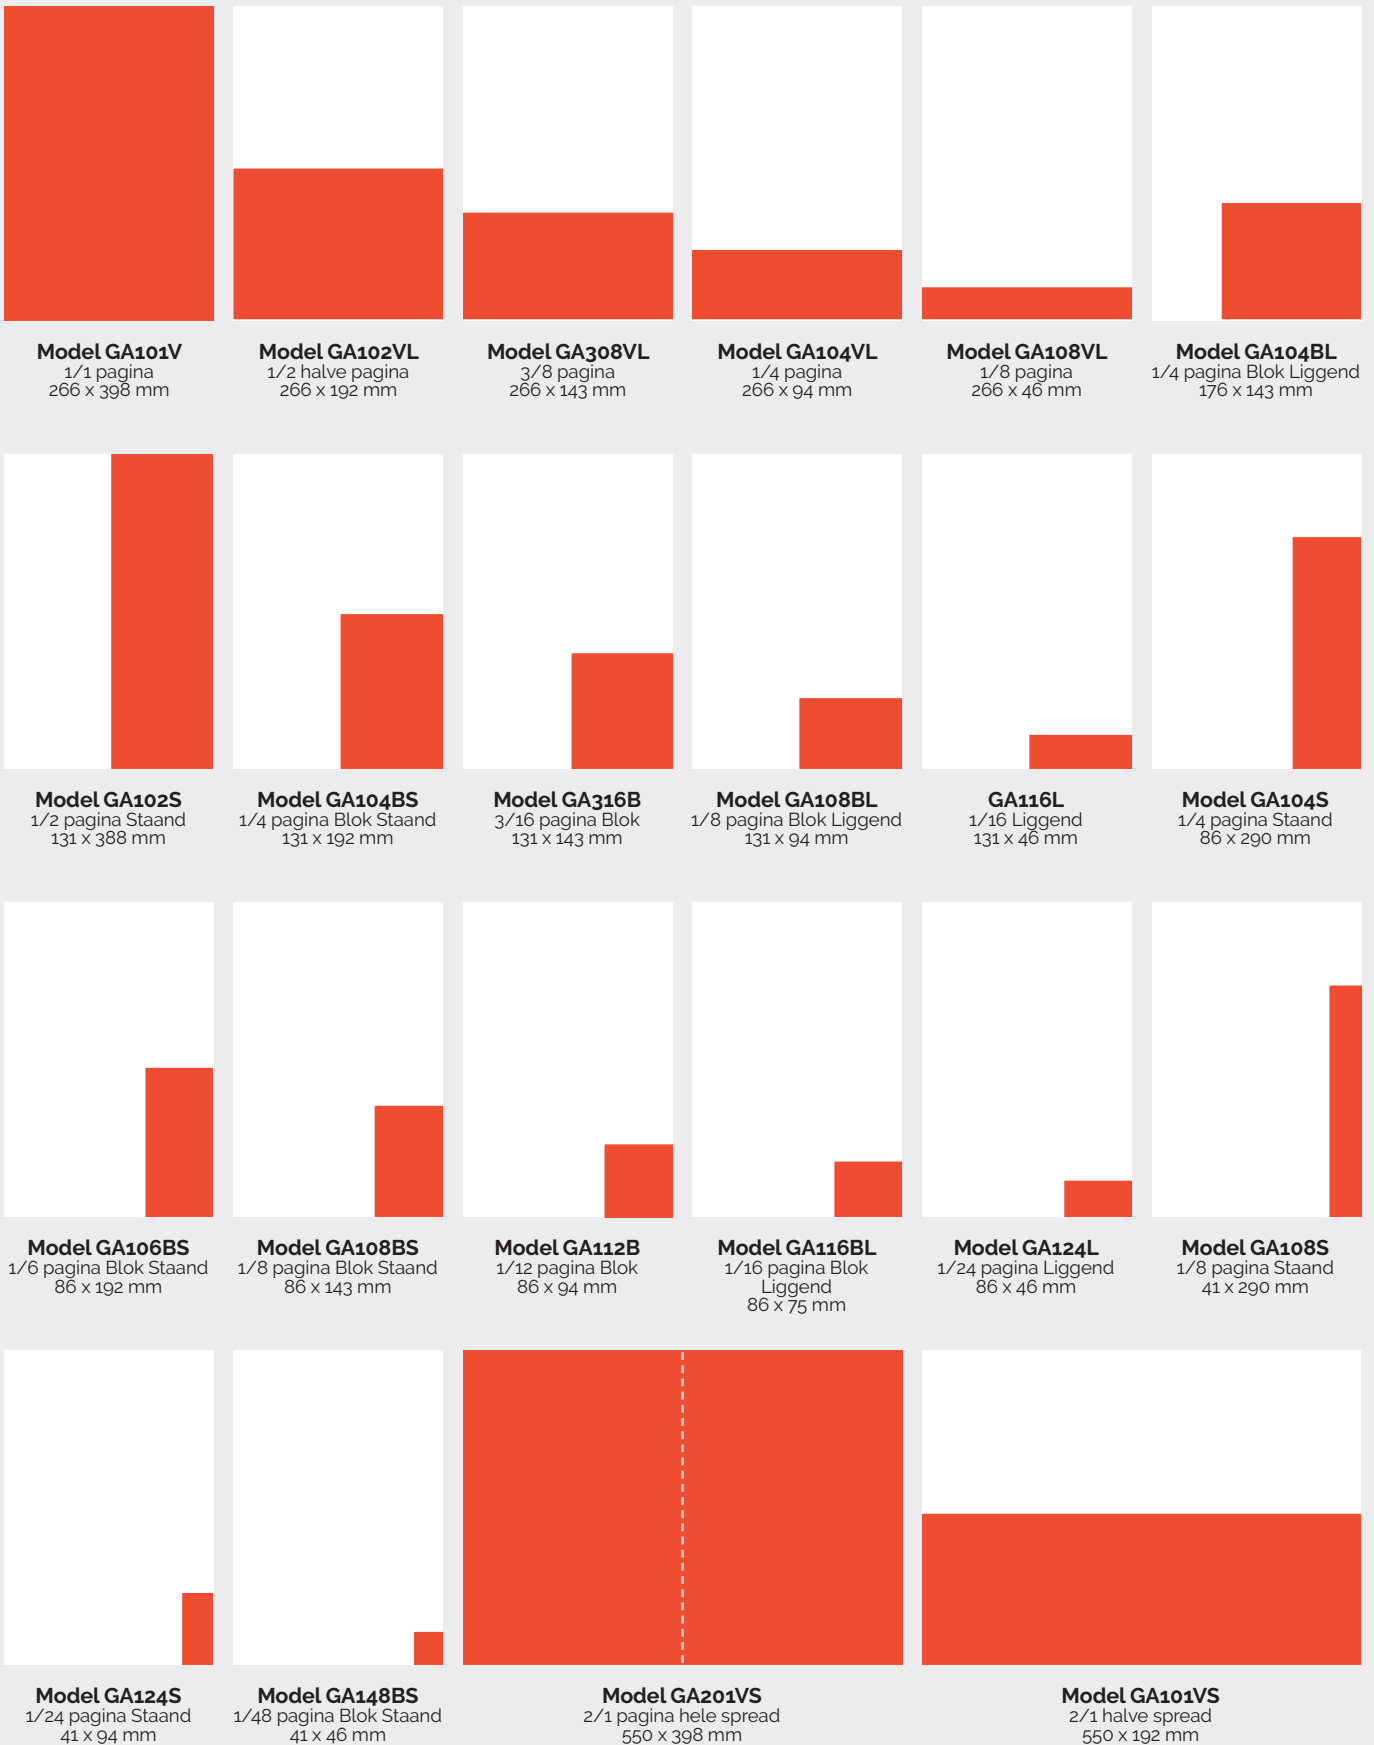

Tabloid advertentiepagina's (GA)