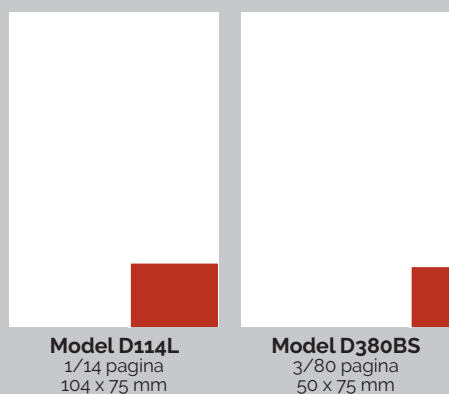

Weekbladen	
Formaatfactor	
Formaat	Factor
Advertentiepagina	
2/1	2,000
1/1	1,000
1/2	0,680
3/8	0,510
1/4	0,350
3/16	0,260
1/8	0,180
1/12	0,130
1/16	0,100
1/24	0,070
1/48	0,040
Redactiepagina	
1/4	0,350
3/16	0,260
1/8	0,180
1/12	0,130
1/16	0,100
1/20	0,080
1/24	0,070
1/48	0,040
Voorpagina	
1/4	0,350
1/8	0,180
1/12	0,130
1/24	0,070
1/48	0,040

Model D104BL
1/4 pagina
176 x 143 mm

Model D316B
3/16 pagina
131 x 143 mm

Model D108VL
1/8 pagina
266 x 46 mm

Model D108BL
1/8 pagina
131 x 94 mm

Model D108BS
1/8 pagina
86 x 143 mm

Model D112B
1/12 pagina
86 x 94 mm

Model D116L
1/16 pagina
131 x 46 mm

Model D116BL
1/16 pagina
86 x 75 mm

Model D124L
1/24 pagina
86 x 46 mm

Model D148BS
1/48 pagina
41 x 46 mm

Tabloid IM dag- en nieuwsbladen

Tabloid IM voorpagina dag- en nieuwsbladen