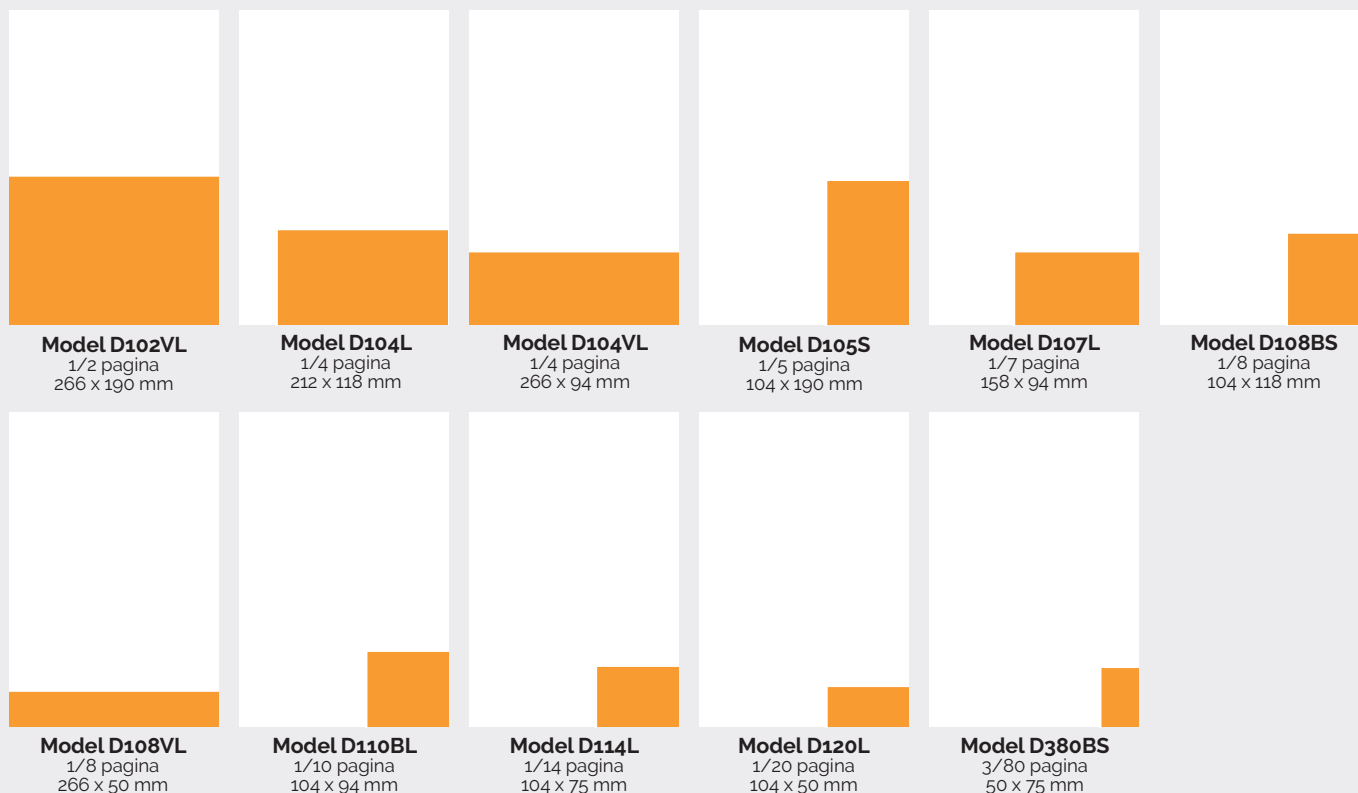

Weekbladen	
Formaatfactor	
Formaat	Factor
Advertentiepagina	
2/1	2,000
1/1	1,000
1/2	0,680
3/8	0,510
1/4	0,350
3/16	0,260
1/8	0,180
1/12	0,130
1/16	0,100
1/24	0,070
1/48	0,040
Redactiepagina	
1/4	0,350
3/16	0,260
1/8	0,180
1/12	0,130
1/16	0,100
1/20	0,080
1/24	0,070
1/48	0,040
Voorpagina	
1/4	0,350
1/8	0,180
1/12	0,130
1/24	0,070
1/48	0,040

Model D116L
1/16 pagina
131 x 46 mm

Model D116BL
1/16 pagina
86 x 75 mm

Model D124L
1/24 pagina
86 x 46 mm

Model D148BS
1/48 pagina
41 x 46 mm

Tabloid IM dag- en nieuwsbladen

Tabloid IM voorpagina dag- en nieuwsbladen

Tabloid IM weekbladen

Tabloid IM voorpagina weekbladen