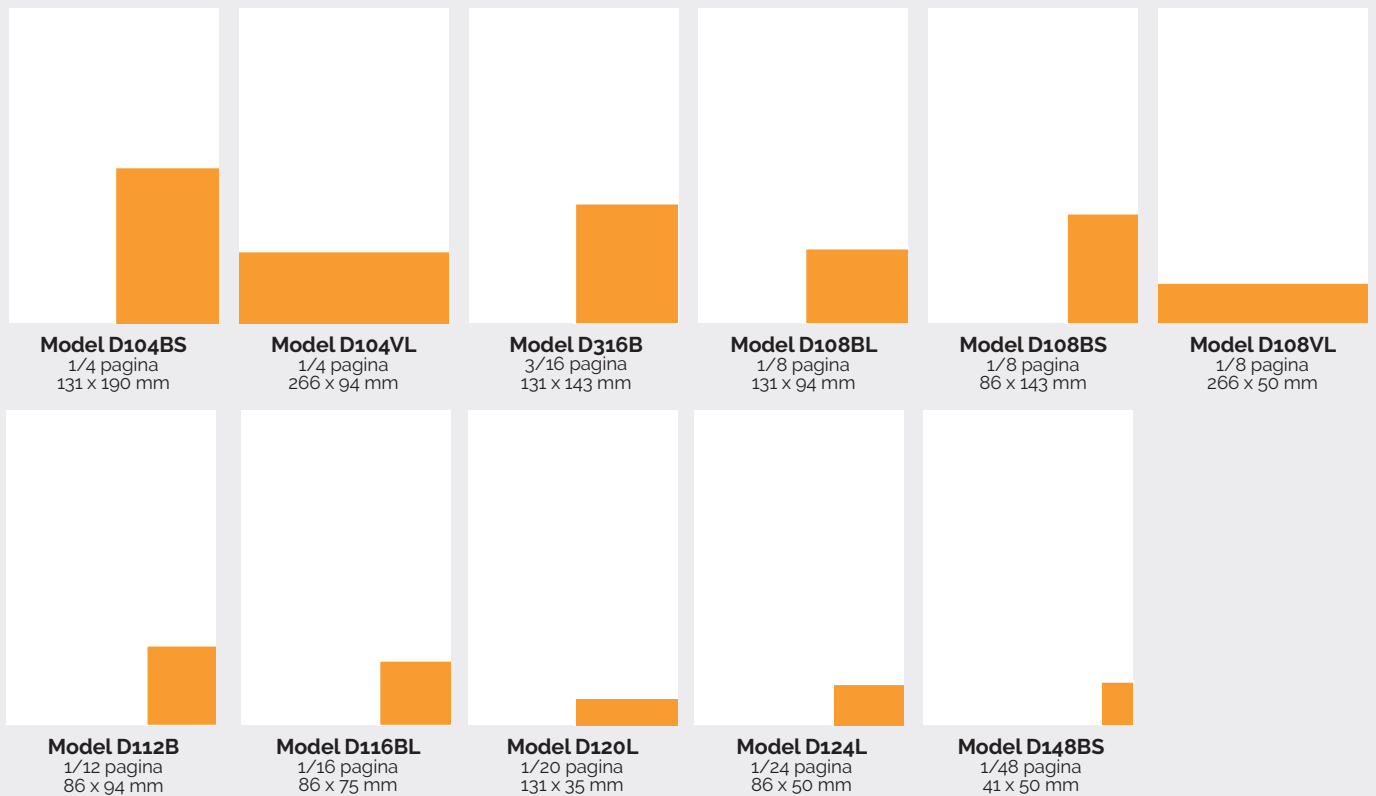

Weekbladen	
Formaatfactor	
Formaat	Factor
Advertentiepagina	
2/1	2,000
1/1	1,000
1/2	0,680
3/8	0,510
1/4	0,350
3/16	0,260
1/8	0,180
1/12	0,130
1/16	0,100
1/24	0,070
1/48	0,040
Redactiepagina	
1/4	0,350
3/16	0,260
1/8	0,180
1/12	0,130
1/16	0,100
1/20	0,080
1/24	0,070
1/48	0,040
Voorpagina	
1/4	0,350
1/8	0,180
1/12	0,130
1/24	0,070
1/48	0,040

Model D116L
1/16 pagina
131 x 46 mm

Model D116BL
1/16 pagina
86 x 75 mm

Model D124L
1/24 pagina
86 x 46 mm

Model D148BS
1/48 pagina
41 x 46 mm

Tabloid IM dag- en nieuwsbladen

Tabloid IM voorpagina dag- en nieuwsbladen

Tabloid IM weekbladen

Tabloid IM voorpagina weekbladen