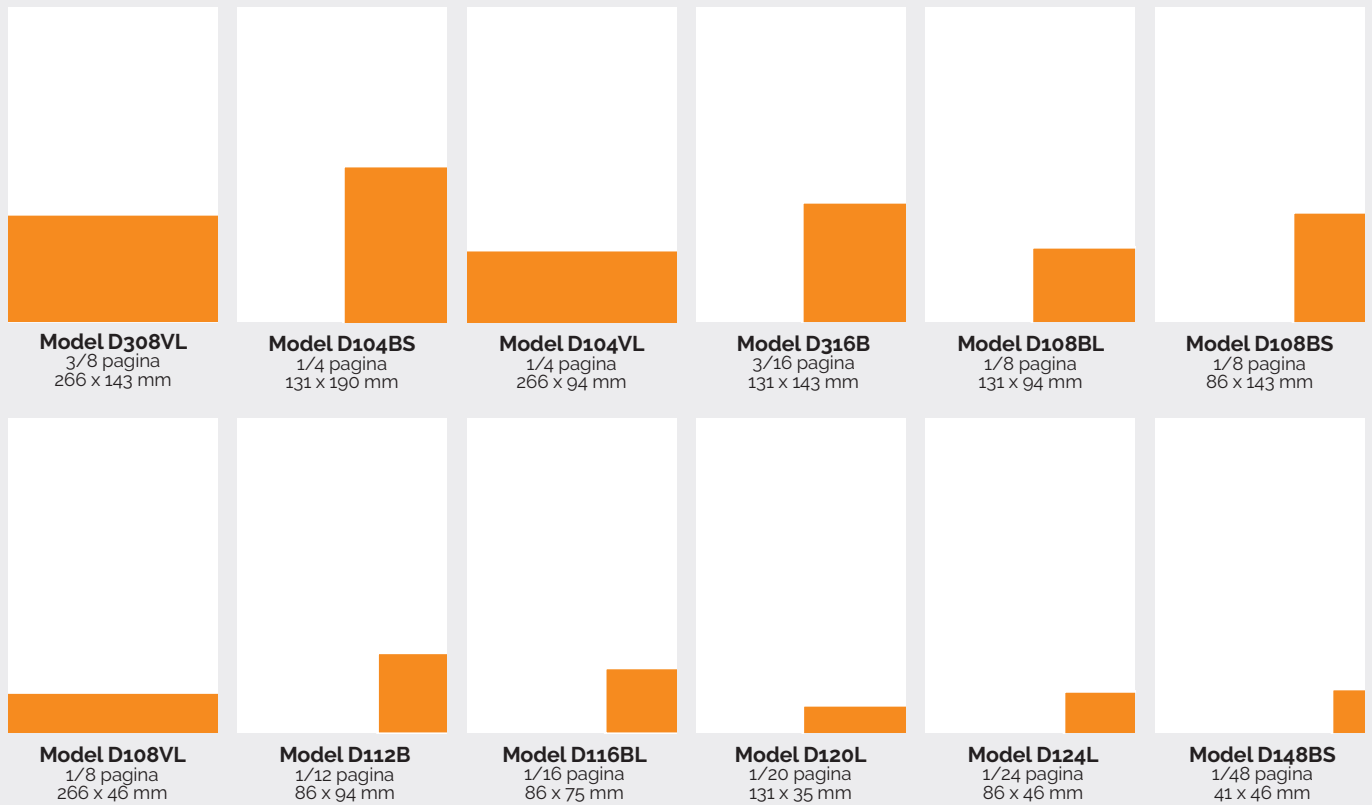

Dag- en nieuwsbladen	
Formaatfactor	
Formaat	Factor
Advertentiepagina	
2/1	2,000
1/1	1,000
1/2	0,680
3/8	0,510
1/4	0,350
3/16	0,260
1/8	0,180
1/12	0,130
1/16	0,100
1/24	0,070
1/48	0,040
Redactiepagina	
1/2	0,680
1/4	0,350
1/5	0,280
1/7	0,200
1/8	0,180
1/10	0,150
1/14	0,110
1/20	0,080
1/21	0,075
3/80	0,065
Voorpagina	
1/4	0,110
3/80	0,065

Weekbladen	
Formaatfactor	
Formaat	Factor
Advertentiepagina	
2/1	2,000
1/1	1,000
1/2	0,680
3/8	0,510
1/4	0,350
3/16	0,260
1/8	0,180
1/12	0,130
1/16	0,100
1/24	0,070
1/48	0,040
Redactiepagina	
3/8	0,510
1/4	0,350
3/16	0,260
1/8	0,180
1/12	0,130
1/16	0,100
1/20	0,080
1/24	0,070
1/48	0,040
Voorpagina	
1/4	0,350
1/8	0,180
1/12	0,130
1/24	0,070
1/48	0,040

Model D116L
1/16 pagina
131 x 46 mm

Model D116BL
1/16 pagina
86 x 75 mm

Model D124L
1/24 pagina
86 x 46 mm

Model D148BS
1/48 pagina
41 x 46 mm

Tabloid IM dag- en nieuwsbladen

Tabloid IM voorpagina dag- en nieuwsbladen

Tabloid IM weekbladen

Tabloid IM voorpagina weekbladen

Tabloid Familieberichtenpagina's

Familieberichten

Formaatfactor

Formaat	Factor
1/3	0,52
2/9	0,32
1/6	0,24
1/10	0,15
1/20	0,08