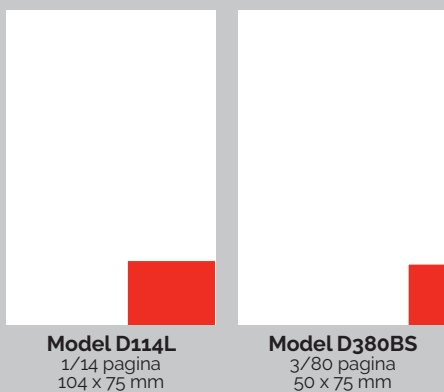

Weekbladen	
Formaatfactor	
Formaat	Factor
Advertentiepagina	
2/1	2,000
1/1	1,000
1/2	0,680
3/8	0,510
1/4	0,350
3/16	0,260
1/8	0,180
1/12	0,130
1/16	0,100
1/24	0,070
1/48	0,040
Redactiepagina	
3/8	0,510
1/4	0,350
3/16	0,260
1/8	0,180
1/12	0,130
1/16	0,100
1/20	0,080
1/24	0,070
1/48	0,040
Voorpagina	
1/4	0,350
1/8	0,180
1/12	0,130
1/24	0,070
1/48	0,040

Model D104BL
1/4 pagina
176 x 143 mm

Model D316B
3/16 pagina
131 x 143 mm

Model D108VL
1/8 pagina
266 x 46 mm

Model D108BL
1/8 pagina
131 x 94 mm

Model D108BS
1/8 pagina
86 x 143 mm

Model D112B
1/12 pagina
86 x 94 mm

Model D116L
1/16 pagina
131 x 46 mm

Model D116BL
1/16 pagina
86 x 75 mm

Model D124L
1/24 pagina
86 x 46 mm

Model D148BS
1/48 pagina
41 x 46 mm

Tabloid IM dag- en nieuwsbladen

Tabloid IM voorpagina dag- en nieuwsbladen

Tabloid IM weekbladen

Tabloid IM voorpagina weekbladen

Tabloid Familieberichtenpagina's

Familieberichten

Formaatfactor

Formaat	Factor
1/3	0,52
2/9	0,32
1/6	0,24
1/10	0,15
1/20	0,08