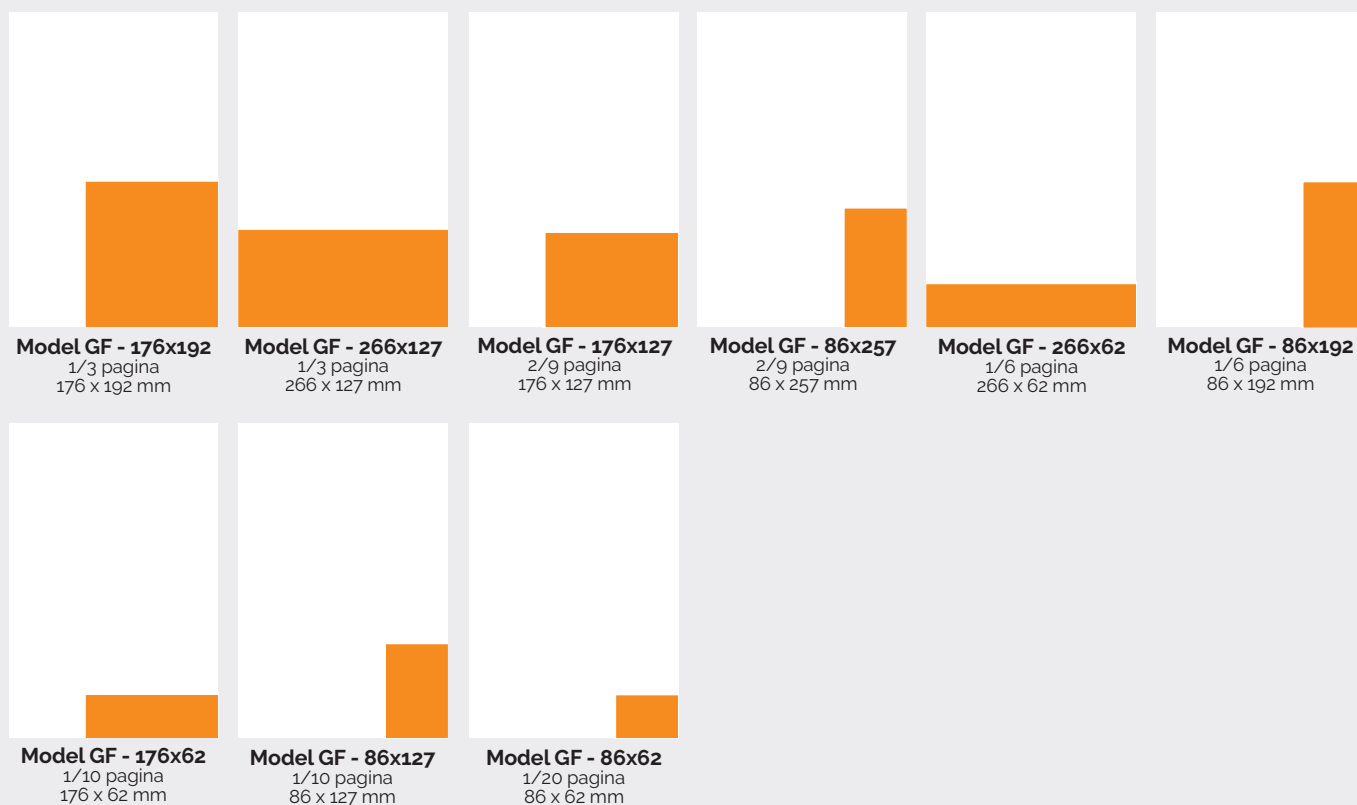

Tabloid Familieberichtenpagina's

Familieberichten

Formaatfactor

Formaat	Factor
1/3	0,52
2/9	0,32
1/6	0,24
1/10	0,15
1/20	0,08