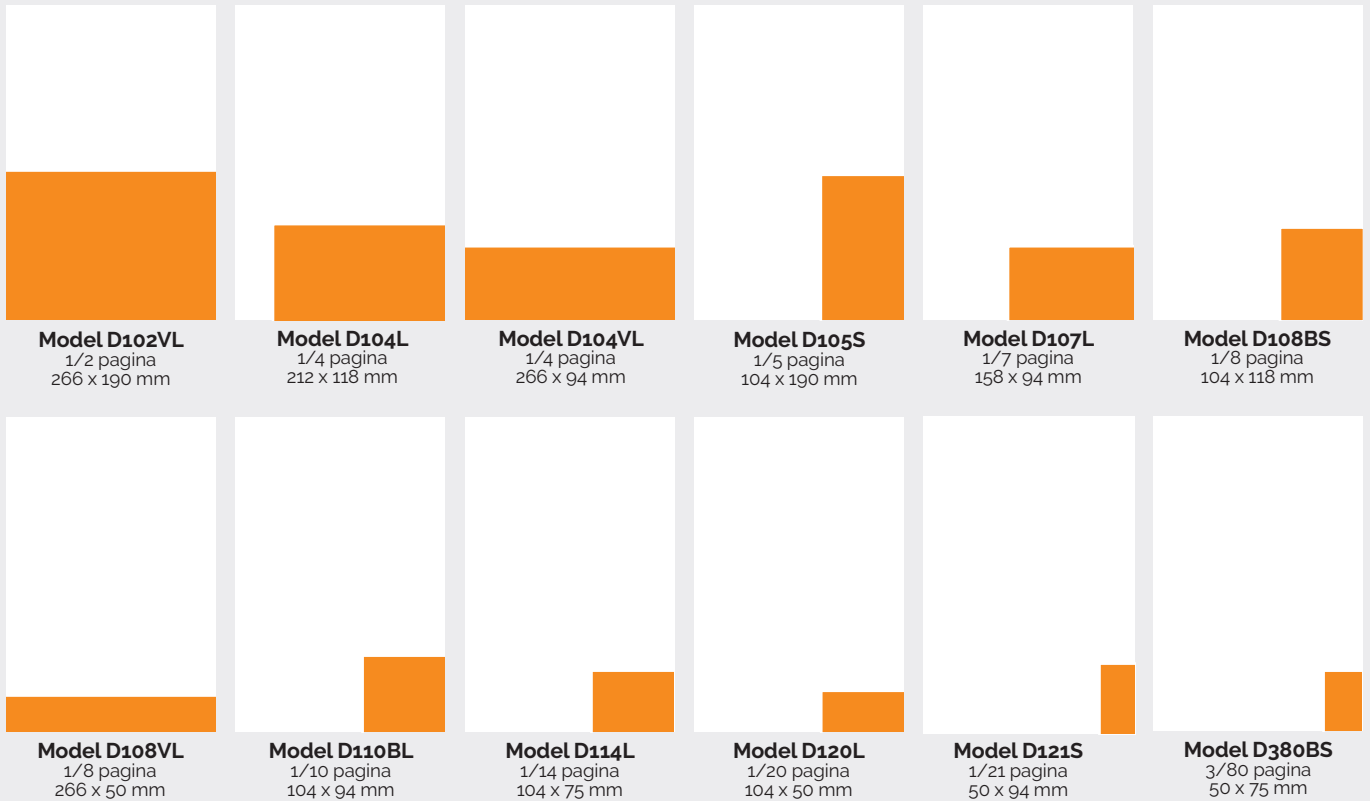

Dag- en nieuwsbladen	
Formaatfactor	
Formaat	Factor
Advertentiepagina	
2/1	2,000
1/1	1,000
1/2	0,680
3/8	0,510
1/4	0,350
3/16	0,260
1/8	0,180
1/12	0,130
1/16	0,100
1/24	0,070
1/48	0,040
Redactiepagina	
1/2	0,680
1/4	0,350
1/5	0,280
1/7	0,200
1/8	0,180
1/10	0,150
1/14	0,110
1/20	0,080
1/21	0,075
3/80	0,065
Voorpagina	
1/4	0,110
3/80	0,065

Weekbladen	
Formaatfactor	
Formaat	Factor
Advertentiepagina	
2/1	2,000
1/1	1,000
1/2	0,680
3/8	0,510
1/4	0,350
3/16	0,260
1/8	0,180
1/12	0,130
1/16	0,100
1/24	0,070
1/48	0,040
Redactiepagina	
3/8	0,510
1/4	0,350
3/16	0,260
1/8	0,180
1/12	0,130
1/16	0,100
1/20	0,080
1/24	0,070
1/48	0,040
Voorpagina	
1/4	0,350
1/8	0,180
1/12	0,130
1/24	0,070
1/48	0,040

Model D116L
1/16 pagina
131 x 46 mm

Model D116BL
1/16 pagina
86 x 75 mm

Model D124L
1/24 pagina
86 x 46 mm

Model D148BS
1/48 pagina
41 x 46 mm

Tabloid IM dag- en nieuwsbladen

Tabloid IM voorpagina dag- en nieuwsbladen