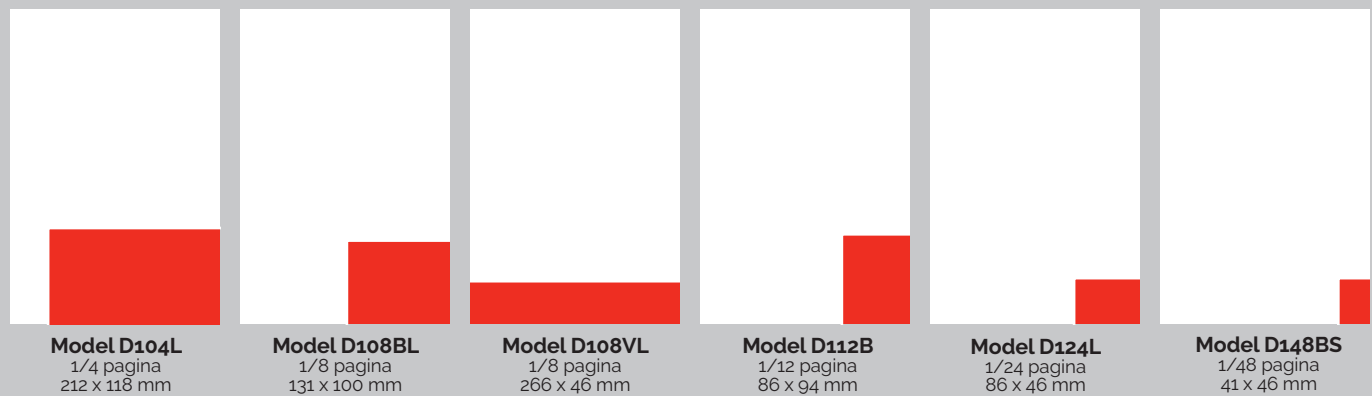

Model D116L
1/16 pagina
131 x 46 mm

Model D116BL
1/16 pagina
86 x 75 mm

Model D124L
1/24 pagina
86 x 46 mm

Model D148BS
1/48 pagina
41 x 46 mm

Tabloid IM dag- en nieuwsbladen

Tabloid IM voorpagina dag- en nieuwsbladen

Tabloid IM weekbladen

Tabloid IM voorpagina weekbladen

Tabloid Familieberichtenpagina's

Familieberichten

Formaatfactor

Formaat	Factor
1/3	0,52
2/9	0,32
1/6	0,24
1/10	0,15
1/20	0,08