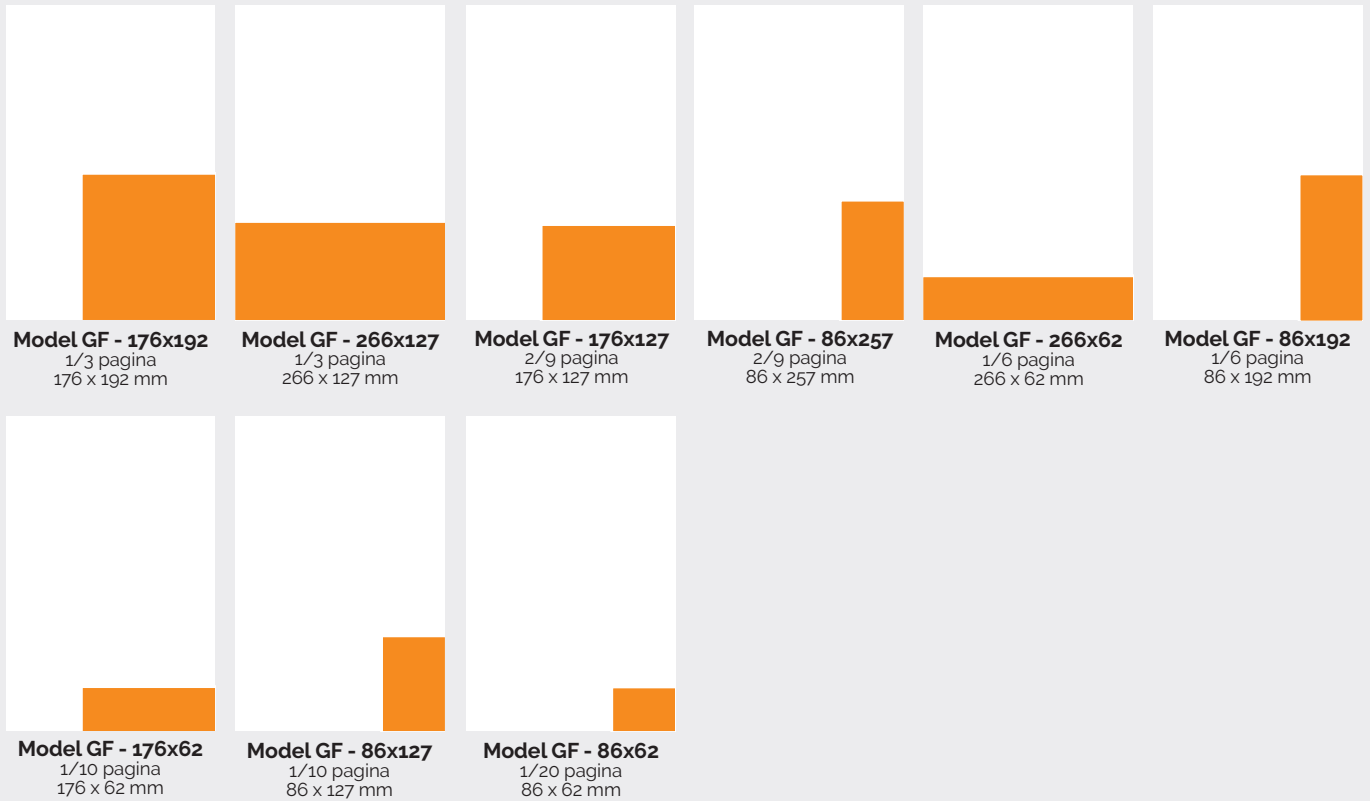

Tabloid Familieberichtenpagina's

Familieberichten	
Formaatfactor	
Formaat	Factor
1/3	0,52
2/9	0,32
1/6	0,24
1/10	0,15
1/20	0,08