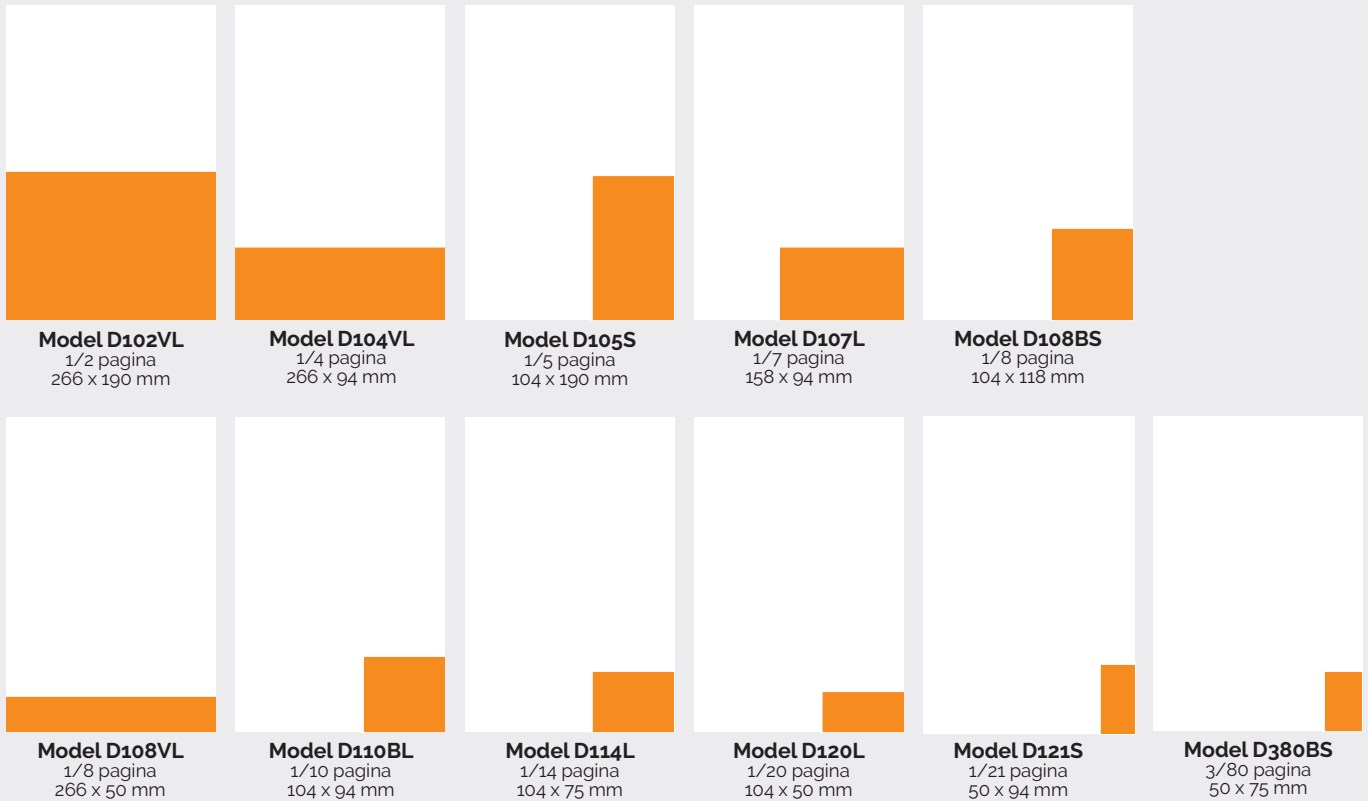

Dag- en nieuwsbladen	
Formaatfactor	
Formaat	Factor
Advertentiepagina	
2/1	2,000
1/1	1,000
1/2	0,680
3/8	0,510
1/4	0,350
3/16	0,260
1/8	0,180
1/12	0,130
1/16	0,100
1/24	0,070
1/48	0,040
Redactiepagina	
1/2	0,680
1/4	0,350
1/5	0,280
1/7	0,200
1/8	0,180
1/10	0,150
1/14	0,110
1/20	0,080
1/21	0,075
3/80	0,065
Voorpagina	
1/4	0,110
3/80	0,065

Weekbladen	
Formaatfactor	
Formaat	Factor
Advertentiepagina	
2/1	2,000
1/1	1,000
1/2	0,680
3/8	0,510
1/4	0,350
3/16	0,260
1/8	0,180
1/12	0,130
1/16	0,100
1/24	0,070
1/48	0,040
Redactiepagina	
3/8	0,510
1/4	0,350
3/16	0,260
1/8	0,180
1/12	0,130
1/16	0,100
1/20	0,080
1/24	0,070
1/48	0,040
Voorpagina	
1/4	0,350
1/8	0,180
1/12	0,130
1/24	0,070
1/48	0,040

Model D116BL
1/16 pagina
86 x 75 mm

Model D124L
1/24 pagina
86 x 46 mm

Model D148BS
1/48 pagina
41 x 46 mm

Tabloid IM dag- en nieuwsbladen

Tabloid IM voorpagina dag- en nieuwsbladen

Tabloid IM weekbladen

Tabloid IM voorpagina weekbladen