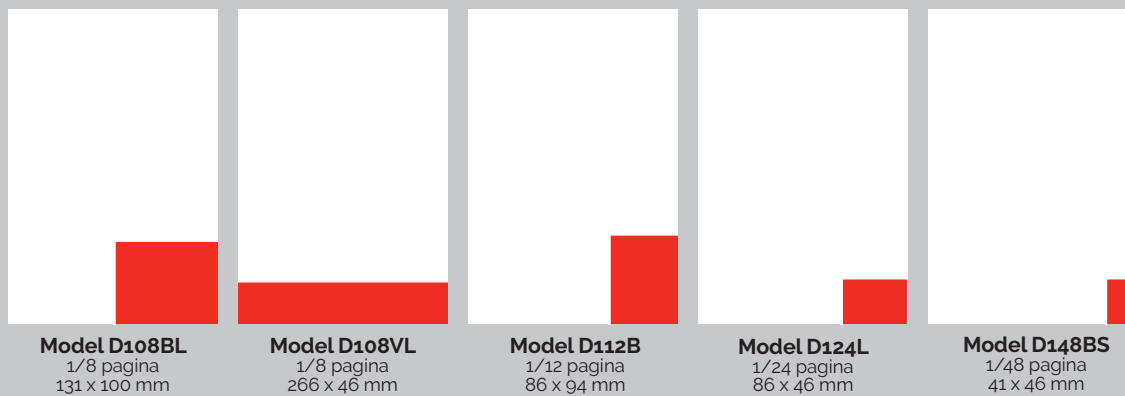

Model D116BL
1/16 pagina
86 x 75 mm

Model D124L
1/24 pagina
86 x 46 mm

Model D148BS
1/48 pagina
41 x 46 mm

Tabloid IM dag- en nieuwsbladen

Tabloid IM voorpagina dag- en nieuwsbladen

Tabloid IM weekbladen

Tabloid IM voorpagina weekbladen