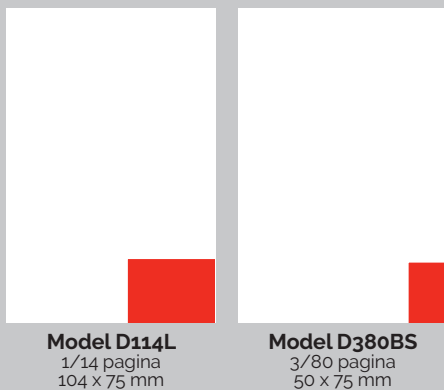

Weekbladen	
Formaatfactor	
Formaat	Factor
Advertentiepagina	
2/1	2,000
1/1	1,000
1/2	0,680
3/8	0,510
1/4	0,350
3/16	0,260
1/8	0,180
1/12	0,130
1/16	0,100
1/24	0,070
1/48	0,040
Redactiepagina	
3/8	0,510
1/4	0,350
3/16	0,260
1/8	0,180
1/12	0,130
1/16	0,100
1/20	0,080
1/24	0,070
1/48	0,040
Voorpagina	
1/4	0,350
1/8	0,180
1/12	0,130
1/24	0,070
1/48	0,040

Model D101V
1/1 pagina
266 x 398 mm

Model D102VL
1/2 pagina
266 x 190 mm

Model D102VS
1/2 pagina
131 x 388 mm

Model D308VL
3/8 pagina
266 x 143 mm

Model D104VL
1/4 pagina
266 x 94 mm

Model D104BS
1/4 pagina
131 x 190 mm

Model D104BL
1/4 pagina
176 x 143 mm

Model D316B
3/16 pagina
131 x 143 mm

Model D108VL
1/8 pagina
266 x 46 mm

Model D108BL
1/8 pagina
131 x 94 mm

Model D108BS
1/8 pagina
86 x 143 mm

Model D112B
1/12 pagina
86 x 94 mm

Model D116BL
1/16 pagina
86 x 75 mm

Model D124L
1/24 pagina
86 x 46 mm

Model D148BS
1/48 pagina
41 x 46 mm

Tabloid IM dag- en nieuwsbladen

Tabloid IM voorpagina dag- en nieuwsbladen

Tabloid IM weekbladen

Tabloid IM voorpagina weekbladen