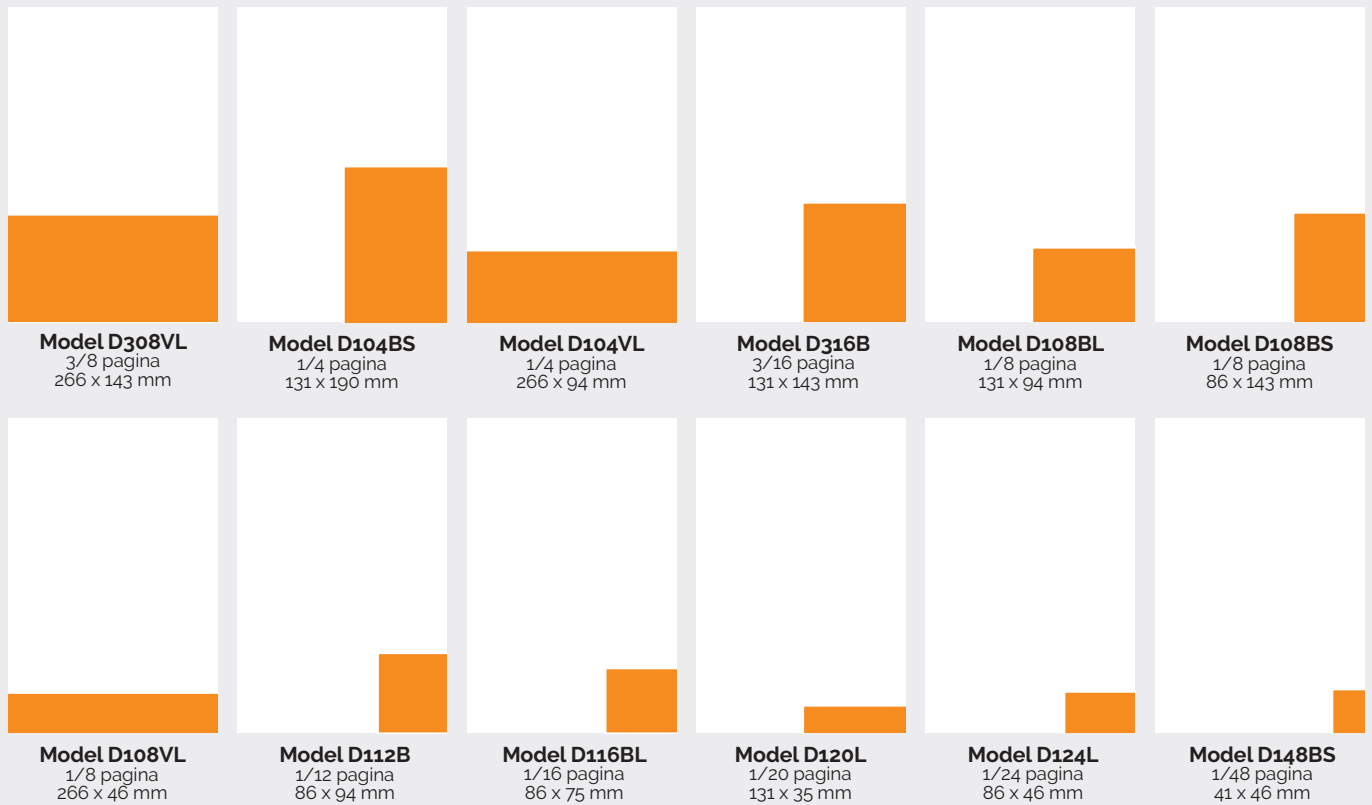

Dag- en nieuwsbladen	
Formaatfactor	
Formaat	Factor
Advertentiepagina	
2/1	2,000
1/1	1,000
1/2	0,680
3/8	0,510
1/4	0,350
3/16	0,260
1/8	0,180
1/12	0,130
1/16	0,100
1/24	0,070
1/48	0,040
Redactiepagina	
1/2	0,680
1/4	0,350
1/5	0,280
1/7	0,200
1/8	0,180
1/10	0,150
1/14	0,110
1/20	0,080
1/21	0,075
3/80	0,065
Voorpagina	
1/4	0,110
3/80	0,065

Weekbladen	
Formaatfactor	
Formaat	Factor
Advertentiepagina	
2/1	2,000
1/1	1,000
1/2	0,680
3/8	0,510
1/4	0,350
3/16	0,260
1/8	0,180
1/12	0,130
1/16	0,100
1/24	0,070
1/48	0,040
Redactiepagina	
3/8	0,510
1/4	0,350
3/16	0,260
1/8	0,180
1/12	0,130
1/16	0,100
1/20	0,080
1/24	0,070
1/48	0,040
Voorpagina	
1/4	0,350
1/8	0,180
1/12	0,130
1/24	0,070
1/48	0,040

Model D116BL
1/16 pagina
86 x 75 mm

Model D124L
1/24 pagina
86 x 46 mm

Model D148BS
1/48 pagina
41 x 46 mm

Tabloid IM dag- en nieuwsbladen

Tabloid IM voorpagina dag- en nieuwsbladen

Tabloid IM weekbladen

Tabloid IM voorpagina weekbladen